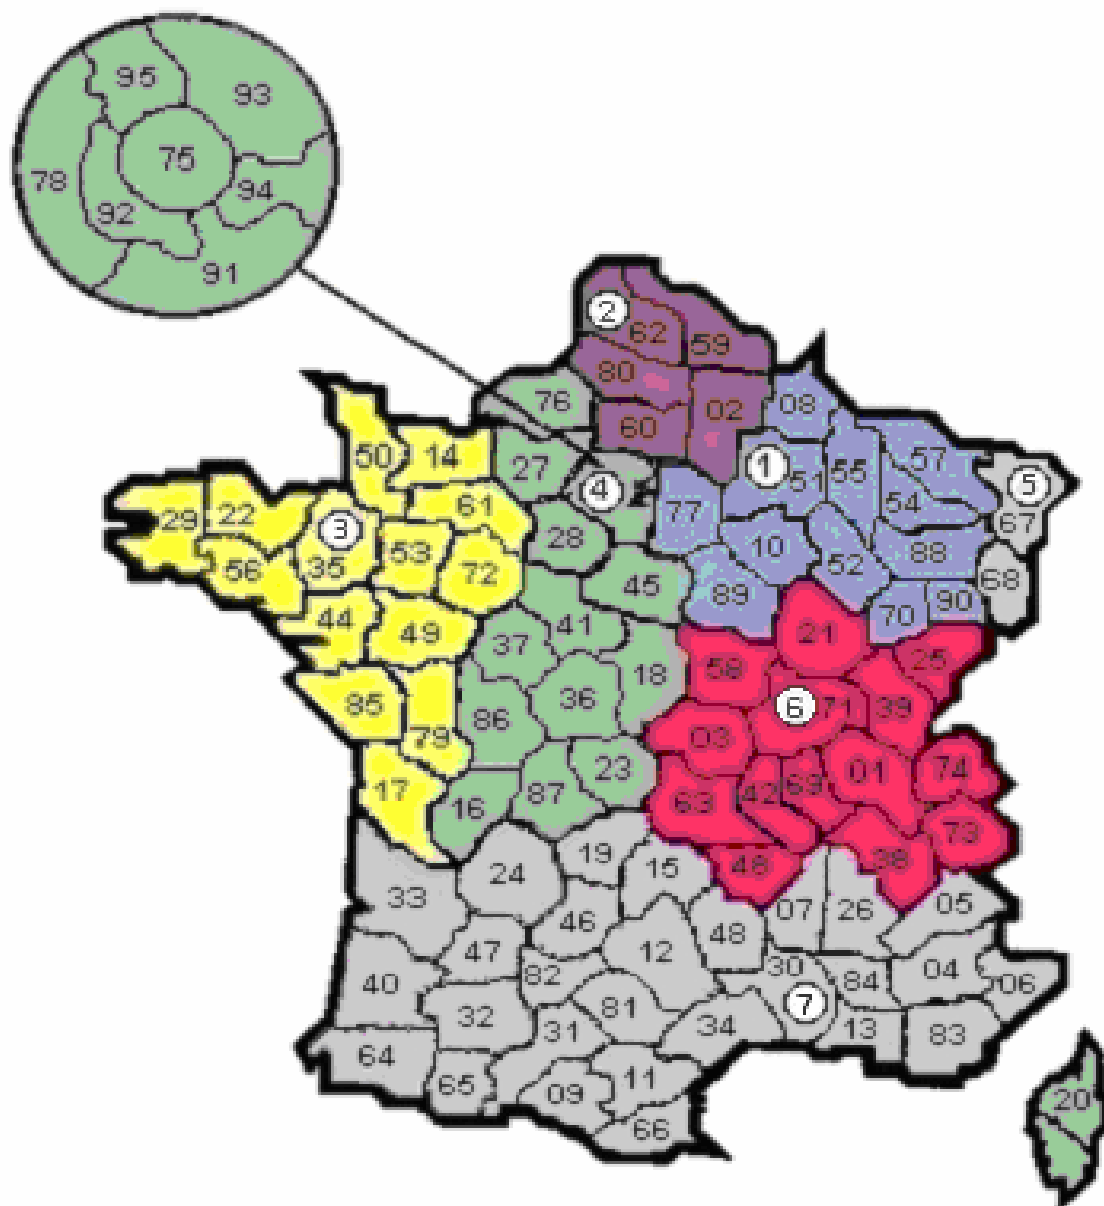

REPARTITION DES SECTEURS DE VENTE

FISCHBEIN France						
SECTEUR 1	SECTEUR 2	SECTEUR 3	SECTEUR 4	SECTEUR 5	SECTEUR 6	SECTEUR 7
CLAUDE CAMUS	BERNARD VERRIELE	PHILIPPE LE MERCIER	CYRIL FRICARD	YVES MATHERN	MICHEL PELLETIER	VINCENT OBIN
FISCHBEIN 94 FONTENAY	FISCHBEIN 59 BAILLEUL	FISCHBEIN 35 RENNES	FISCHBEIN 35 RENNES	BINDER & JENNY 67 STRASBOURG	SAS PELLETIER 01 ST JEAN/VEYLE	SEMIC 30 NIMES
01 48 77 15 34	03 28 48 71 05	02 99 14 50 63	02 99 14 50 63	03 88 39 21 45	03 85 23 95 30	04 66 27 53 93